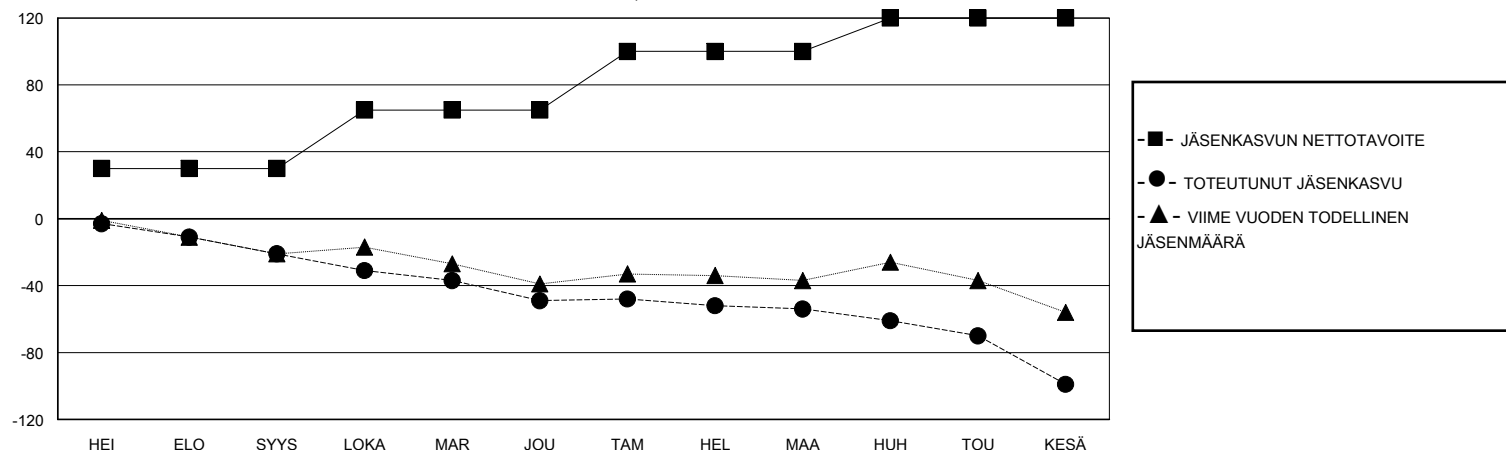

MONTHLY MEMBERSHIP PROGRESS REPORT

District 107 M

Results as of: 6/30/2020

GMT:

SIJAINTI FINLAND

GMT VAALIPIIRI

Klubit				jäsentä			
TULOKSET 2019-2020				TULOKSET 2019-2020			
NELJÄNNES	UUDEN KLUBIN TAVOITE	UUDET KLUBIT	LOPETETUT KLUBIT	NELJÄNNES	JÄSENKASVUN NETTOTAHOITE	TOTEUTUNUT JÄSENKASVU	POISTETUT JÄSENET (mukaan lukien siirrot)
HEI/ELO/SYYS	0	0	0	HEI/ELO/SYYS	30	15	35
LOKA/MAR/JOU	0	0	0	LOKA/MAR/JOU	35	19	45
TAM/HEL/MAA	1	0	0	TAM/HEL/MAA	35	23	28
HUH/TOU/KESÄ	0	0	1	HUH/TOU/KESÄ	20	3	47

TAVOITTEET JA UUDET KLUBIT, KUMULATIIVINEN

TAVOITTEET JA JÄSENET, KUMULATIIVINEN

LAKKAUTETUT KLUBIT: 1

35 CLUBS OF 66 LISÄNNY YHDEN TAI USEAMMAN UUTTA JÄSENTÄ

SUKUPUOLIJAKAUMA

MIES 1,274 (79.13%)
NAINEN 336 (20.87%)