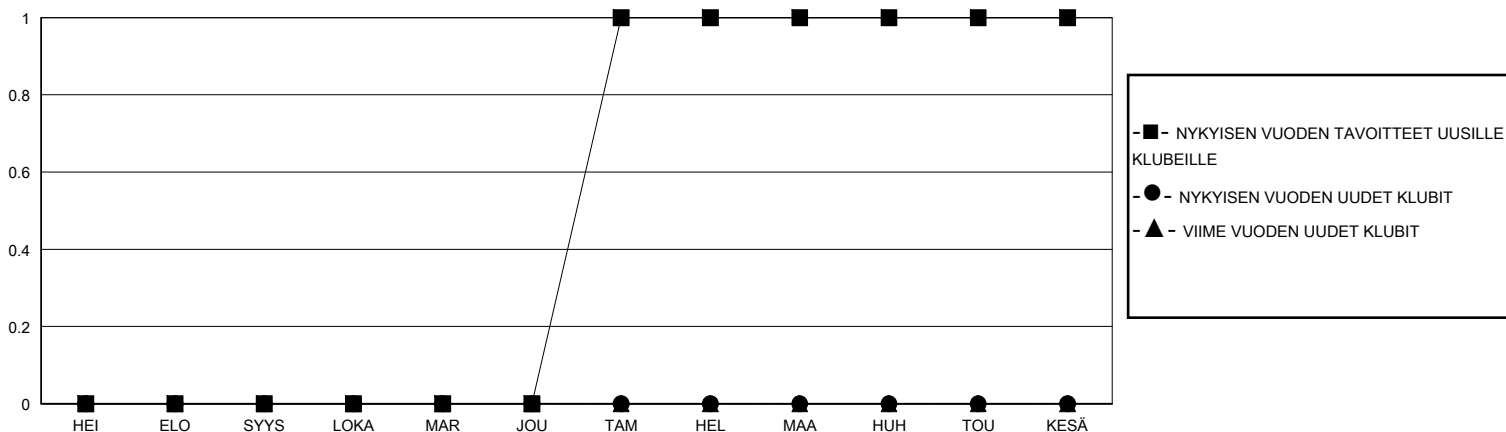

MONTHLY MEMBERSHIP PROGRESS REPORT

District 107 M

Results as of: 6/30/2020

GMT:

SIJAINTI FINLAND

GMT VAALIPIIRI

Klubit				jäsentä			
TULOKSET 2019-2020				TULOKSET 2019-2020			
NELJÄNNES	UUDEN KLUBIN TAVOITE	UUDET KLUBIT	LOPETETUT KLUBIT	NELJÄNNES	JÄSENKASVUN NETTOTAHOITE	TOTEUTUNUT JÄSENKASVU	POISTETUT JÄSENET (mukaan lukien siirrot)
HEI/ELO/SYYS	0	0	0	HEI/ELO/SYYS	30	15	35
LOKA/MAR/JOU	0	0	0	LOKA/MAR/JOU	35	19	45
TAM/HEL/MAA	1	0	0	TAM/HEL/MAA	35	23	28
HUH/TOU/KESÄ	0	0	1	HUH/TOU/KESÄ	20	3	47

TAVOITTEET JA UUDET KLUBIT, KUMULATIIVINEN

TAVOITTEET JA JÄSENET, KUMULATIIVINEN

LAKKAUTETUT KLUBIT: 1

35 CLUBS OF 66 LISÄNNY YHDEN TAI USEAMMAN UUTTA JÄSENTÄ

SUKUPUOLIJAKAUMA

MIES 1,274 (79.13%)
NAINEN 336 (20.87%)